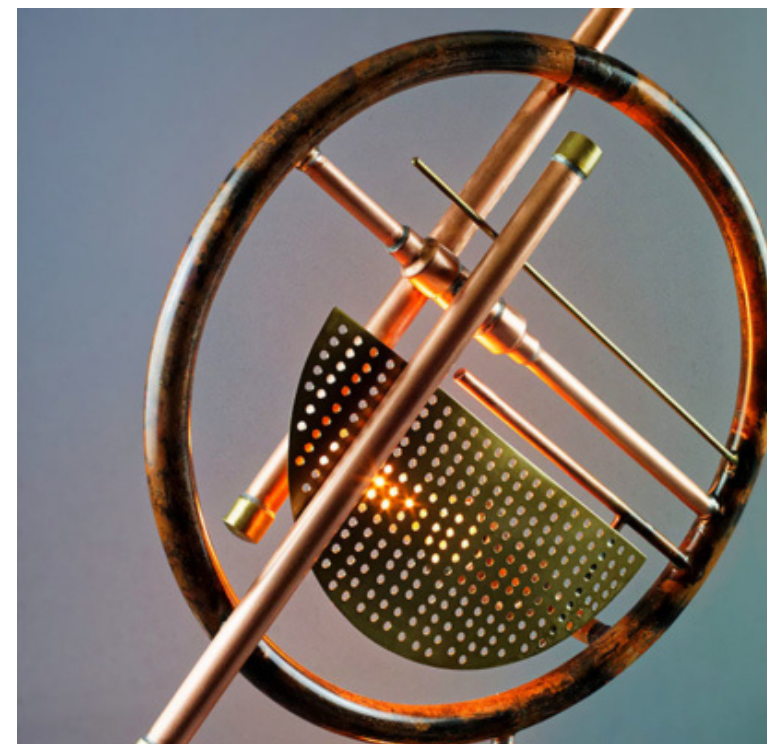

À PROPOS DE THIERRY HUCHET

Aussi sinueux que les mouvements de ses sculptures, le parcours de Thierry Huchet a pourtant été conduit par le cuivre. Plomberie, chauffage, formation, le chemin l'a amené à son atelier pour créer. Depuis 2017, instrument de musique, tête de lance à incendie, sextant ou simple tuyau se transforment sous ses doigts. L'histoire des objets s'inscrit dès lors dans l'objet d'art.

CUIVRE ISLAND

Névez - 29

Les spécialités

CUIVRE
DÉTOURNEMENT D'OBJETS
CRÉATIONS
RÉCUPÉRATION

LES CRÉATIONS

SCULPTURE
LUMINAIRE
BIJOU

THIERRY HUCHET

KOUROU STEAMPUNK IV

Sculpture lumineuse
Luminosité variable (avec télécommande)
Engrenage de comtoise - Balancier
Cuivre
Diam. 11,5 cm - Haut. 42 cm

510 €

SAXO

Luminaire
Saxo
Cuivre
Haut. 64 cm - Largeur 26 cm

350 €

TOTEM II

Sculpture lumineuse
Abat-jour bois (noyer de Géorgie)
Tube cuivre - Socle acier rouillé